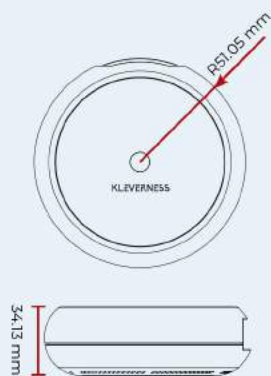

Color disponibles

Negro

Dimensiones

Comunicación del sistema

El Klever Hub se encarga de la comunicación y el procesamiento del sistema de iluminación Kleverness. Se conecta a través de cable ethernet a un Módem - WiFi Router y tiene un rango de 40m