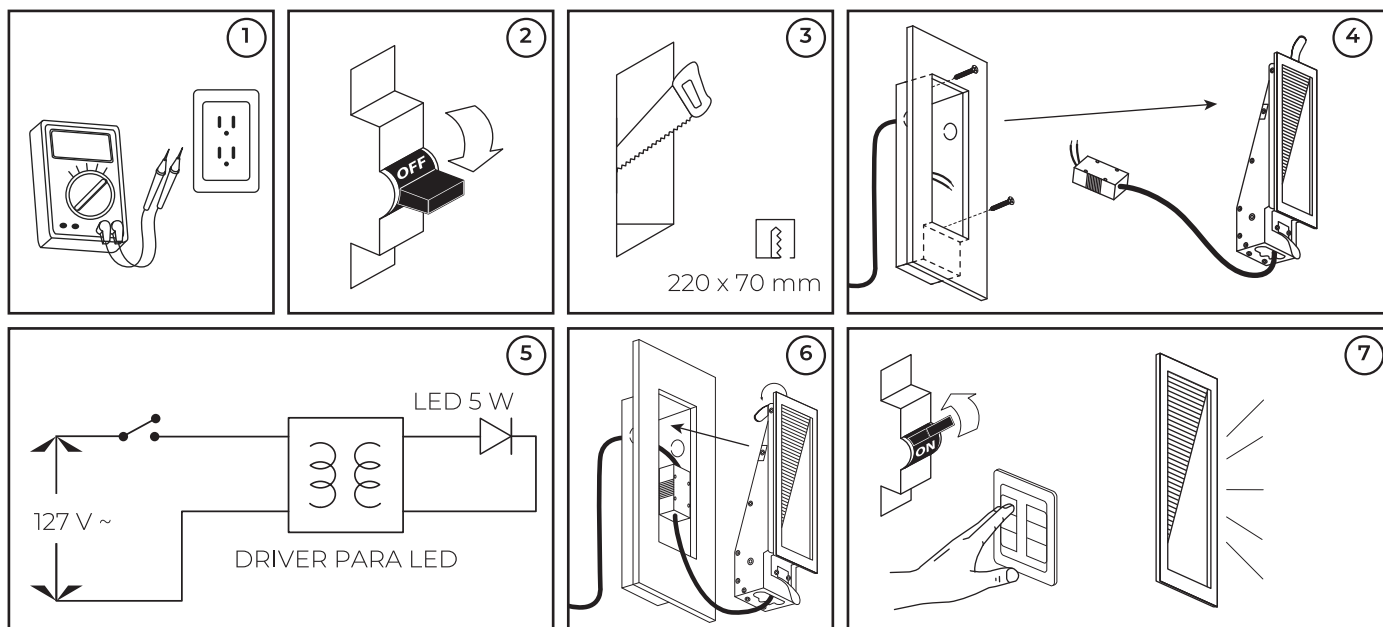

POR FAVOR LEER CUIDADOSAMENTE ANTES DE UTILIZAR EL PRODUCTO

MANUAL DE INSTALACIÓN

LUMINARIO DE EMPOTRAR EN MURO OPERA LÁMPARA LED USO INTERIOR

MODELOS QUE APLICA.

MH-4248.LED

PRECAUCIÓN.

- Lea cuidadosamente las instrucciones de instalación a fin de garantizar el funcionamiento óptimo del producto y evitar riesgos durante su colocación.
- Este luminario está diseñado para uso interior, evite la presencia de humedad en todo momento.
- Los focos y porciones del luminario pueden calentarse al grado de ocasionar severas quemaduras.
- Es recomendable que un electricista calificado sea consultado para la instalación de este producto.

INSTRUCCIONES DE INSTALACIÓN.

1. Verificar que el voltaje disponible sea el adecuado para la operación del luminario.
2. Desconectar la corriente eléctrica del circuito antes de la instalación.
3. Identificar el área a montar el luminario. En caso de no existir previamente, hacer una perforación en el muro de 220 x 70 mm (considerar que la caja del luminario ocupa una altura total de 265 mm dentro del muro).
4. Separar la base del luminario de su tapa e insertar la base en la perforación en el muro fijándola con tornillos, atravesar los cables al interior de la caja y verificando que no quede ningún cable por fuera o machucado.
5. Conectar cableado empleando el driver incluido con el luminario: Primario (127 V~)
Conectar el cable correspondiente al positivo ("L") y al neutro ("N").
6. Insertar el luminario en la caja metálica fijada en la pared hasta que sus sujetadores queden bien ajustados.
7. Restablecer la corriente eléctrica y probar el funcionamiento del luminario.

ESPECIFICACIONES ELÉCTRICAS.

LÁMPARA: LED

POTENCIA: 5 W

FRECUENCIA: 60 Hz

VOLTAJE: 100 - 240 V~

AMPERAJE: 0.05 - 0.02 A

Driver incluido.

Para conexiones de alimentación,