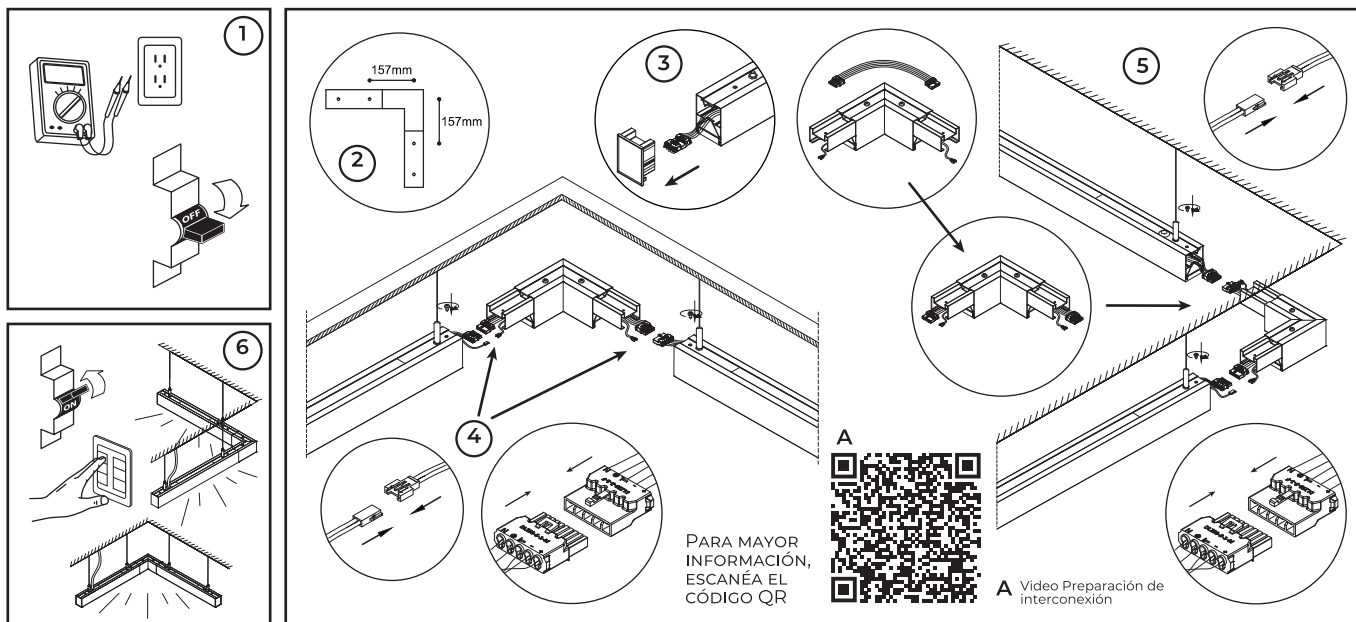

POR FAVOR LEER CUIDADOSAMENTE ANTES DE UTILIZAR EL PRODUCTO

MANUAL DE INSTALACIÓN

The Collection
by illux

ESQUINA DE SUSPENDER EN TECHO
OPERA LÁMPARA LED EPISTAR 2835
USO INTERIOR

MODELOS QUE APLICA.

TL-1301.B / TL-1301.N / TL-1301.B135 / TL-1301.N135 / TL-1301.B150 / TL-1301.N150 EN TEMPERATURA DE COLOR DE 3 000 K ó 4 000 K

PRECAUCIÓN.

- Lea cuidadosamente las instrucciones de instalación a fin de garantizar el funcionamiento óptimo del producto y evitar riesgos durante su colocación.
- Este luminario está diseñado para uso interior, evite la presencia de humedad en todo momento.
- Los focos y porciones del luminario pueden calentarse al grado de ocasionar severas quemaduras.
- Es recomendable que un electricista calificado sea consultado para la instalación de este producto.

INSTRUCCIONES DE INSTALACIÓN.

1. Verificar que el voltaje disponible sea el adecuado para la operación del luminario y desconectar la corriente eléctrica del circuito antes de instalarlo.
2. Identificar la distancia de los tornillos para interconectar los luminarios y así, ajustar la altura de suspensión.
3. Retirar la tapa lateral del luminario para interconectar la esquina.
4. Sacar los cables de interconexión y conectarlos. Proceder a enlazar la esquina al luminario de manera mecánica y verificar que esté perfectamente ensamblada.
5. Repetir los pasos anteriores para colocar una siguiente esquina.
6. Restablecer la corriente eléctrica y probar el funcionamiento del luminario o de los luminarios según sea el caso.

ESPECIFICACIONES ELÉCTRICAS.

LÁMPARA: LED EPISTAR 2835

POTENCIA: 3 W

FRECUENCIA: 50/60 Hz

VOLTAJE: 100 - 277 V~

AMPERAJE: 0.03 - 0.01 A

Driver incluido.

Para conexiones de alimentación,