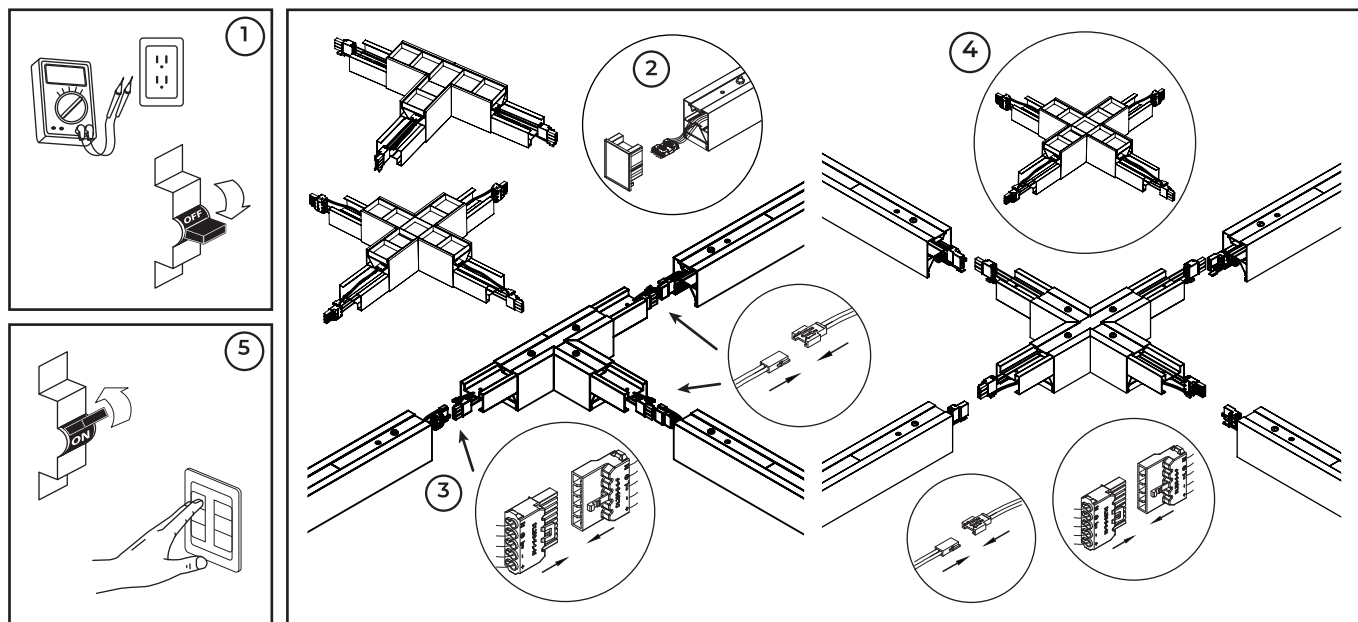

POR FAVOR LEER CUIDADOSAMENTE ANTES DE UTILIZAR EL PRODUCTO

MANUAL DE INSTALACIÓN

The Collection
by **illux**

CONECTOR DE SUSPENDER EN TECHO OPERA LÁMPARA LED EPISTAR 2835 USO INTERIOR

MODELOS QUE APLICA.

TL-1301.BT / TL-1301.NT / TL-1301.BX / TL-1301.NX EN TEMPERATURA DE COLOR DE 3 000 K ó 4 000 K

PRECAUCIÓN.

- Lea cuidadosamente las instrucciones de instalación a fin de garantizar el funcionamiento óptimo del producto y evitar riesgos durante su colocación.
- Este luminario está diseñado para uso interior, evite la presencia de humedad en todo momento.
- Los focos y porciones del luminario pueden calentarse al grado de ocasionar severas quemaduras.
- Es recomendable que un electricista calificado sea consultado para la instalación de este producto.

INSTRUCCIONES DE INSTALACIÓN.

1. Verificar que el voltaje disponible sea el adecuado para la operación del luminario y desconectar la corriente eléctrica del circuito antes de instalarlo. Identificar la distancia de los tornillos para interconectar los luminarios y así, ajustar la altura de suspensión.
2. Retirar la tapa lateral del luminario para colocar el conector.
3. Sacar los cables de interconexión y conectarlos. Proceder a enlazar el conector al luminario de manera mecánica y verificar que esté perfectamente ensamblado.
4. Repetir los pasos anteriores para colocar una siguiente esquina, luminario o conector.
5. Restablecer la corriente eléctrica y probar el funcionamiento de los luminarios, esquinas y conectores, según sea el caso.