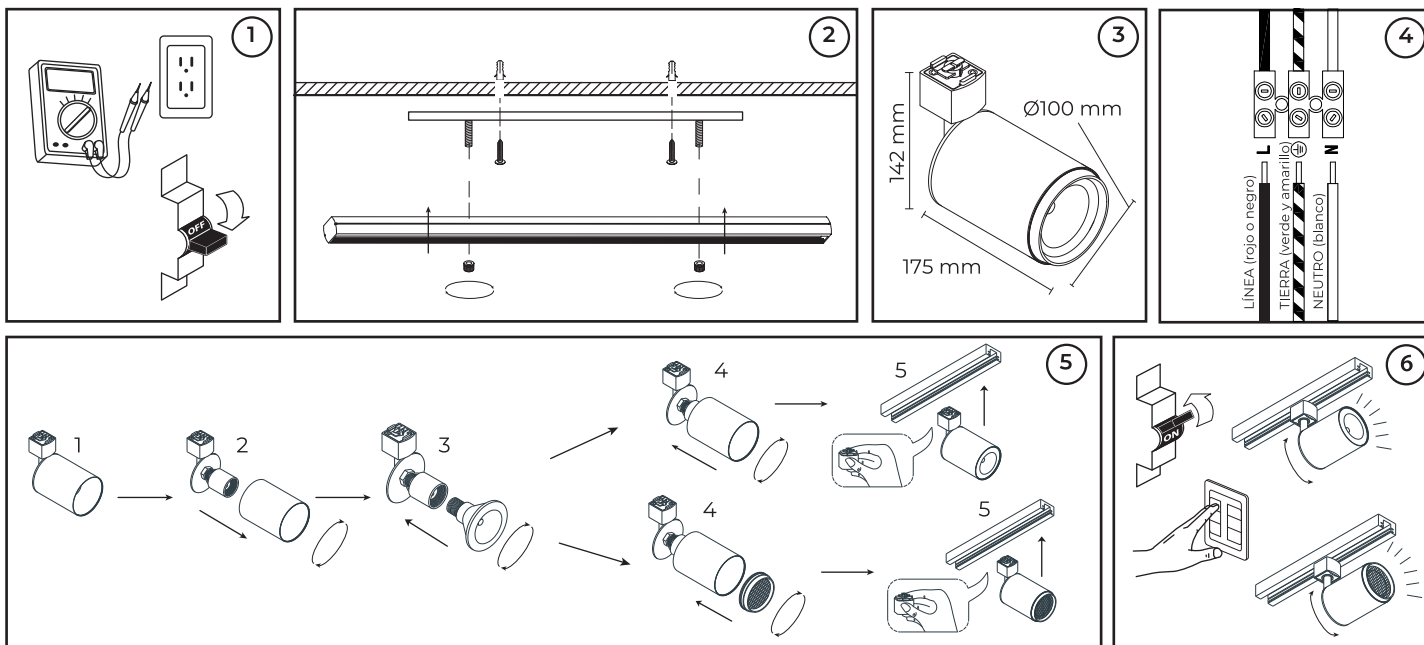

#### INSTRUCCIONES DE INSTALACIÓN.

1. Verifique que el voltaje disponible sea el adecuado para la operación del luminario, desconecte la corriente eléctrica del circuito antes de la instalación.
2. Identifique el área en donde se colocará el riel y fíjelo al techo. (Lea el Manual de instalación para el riel). Asegurarse de que los cables queden por fuera para la conexión.
3. Identifique las medidas del luminario.
4. Conecte el cableado correspondiente al positivo ("L") y al neutro ("N"). Revise la conexión de acuerdo al diagrama.
5. Gire el housing para retirarlo e instale la lámpara PAR30. Enrosque nuevamente el housing en la base e inserte el luminario a presión empujando hacia arriba hasta escuchar un "click". Para usar el louvre solo enrosque este accesorio en el housing.
6. Ajuste el ángulo de rotación del luminario y sitúelo en la posición deseada. Restablezca la corriente eléctrica y compruebe el correcto funcionamiento del luminario.