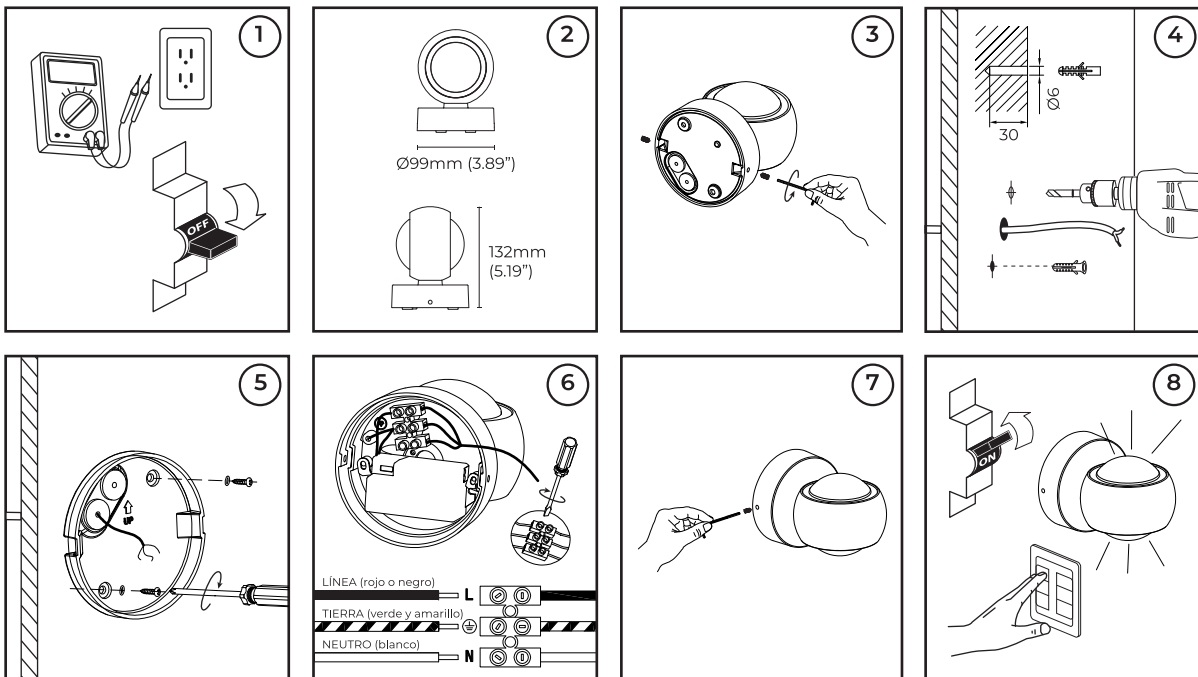

INSTRUCCIONES DE INSTALACIÓN.

1. Verificar que el voltaje disponible sea el adecuado para la operación de la luminaria y desconectar la corriente eléctrica del circuito antes de la instalación.
2. Identificar las dimensiones de la luminaria, sus componentes y el área en donde será colocada.
3. Con ayuda de una llave allen, retirar los tornillos laterales para separar la base de la luminaria. Usar ésta como referencia para marcar las perforaciones necesarias en el muro.
4. Con un taladro, realizar los orificios e insertar los taquetes.
5. Pasar los cables a través de las ranura de la base y fijarla con los tornillos correspondientes.
6. Conectar el cableado empleando el driver incluido en la luminaria:
Primario (127V~) conectar el cable correspondiente al positivo ("L") y al neutro ("N").
7. Colocar el cuerpo de la luminaria sobre su base y asegurar con sus respectivos tornillos laterales.
8. Restablecer la corriente eléctrica y comprobar el funcionamiento de la luminaria.