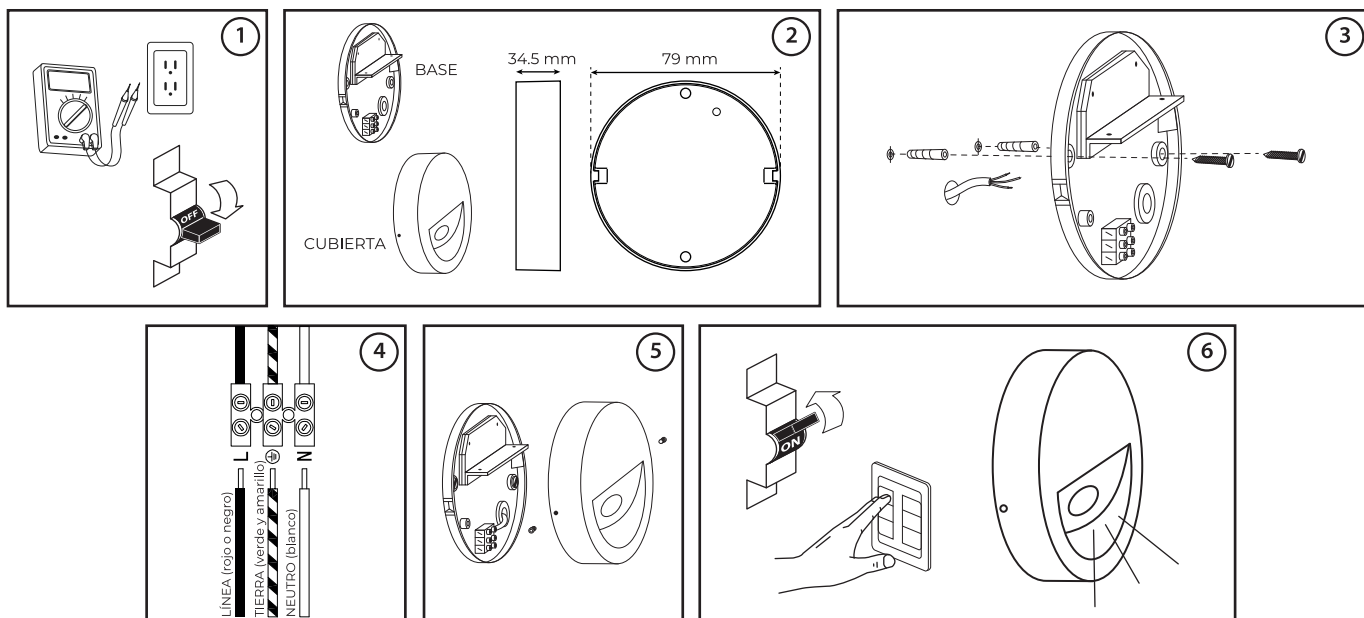

MANUAL DE INSTALACIÓN

LUMINARIA LED DE SOBREPONER OPERA LÁMPARA LED BRIDGELUX USO EXTERIOR

MODELOS QUE APLICA.

ML-2304.B / ML-2304.N EN CUALQUIER TEMPERATURA DE COLOR

PRECAUCIÓN.

- Lea cuidadosamente las instrucciones de instalación a fin de garantizar el funcionamiento óptimo del producto y evitar riesgos durante su colocación.
- Los focos y porciones del producto pueden calentarse al grado de ocasionar severas quemaduras.
- Es recomendable que un electricista calificado sea consultado para la instalación de este producto.

INSTRUCCIONES DE INSTALACIÓN.

1. Verifique que el voltaje disponible sea el adecuado para la operación de la luminaria y desconectar la corriente eléctrica del circuito antes de la instalación.
2. Identifique las dimensiones y componentes de la luminaria, así como el área en donde será colocada.
3. Realice las perforaciones necesarias, inserte taquetes y pase los cables de conexión a través del orificio principal de la base. Fije la base de la luminaria a la pared con sus respectivos tornillos.
4. Conecte el cableado empleando el driver incluido en la luminaria:
Primario (127 V~) conectar el cable correspondiente al positivo ("L") y al neutro ("N").
5. Coloque la cubierta de la luminaria sobre la base y asegúrela con sus tornillos laterales.
6. Restablezca la corriente eléctrica y compruebe el correcto funcionamiento de la luminaria.