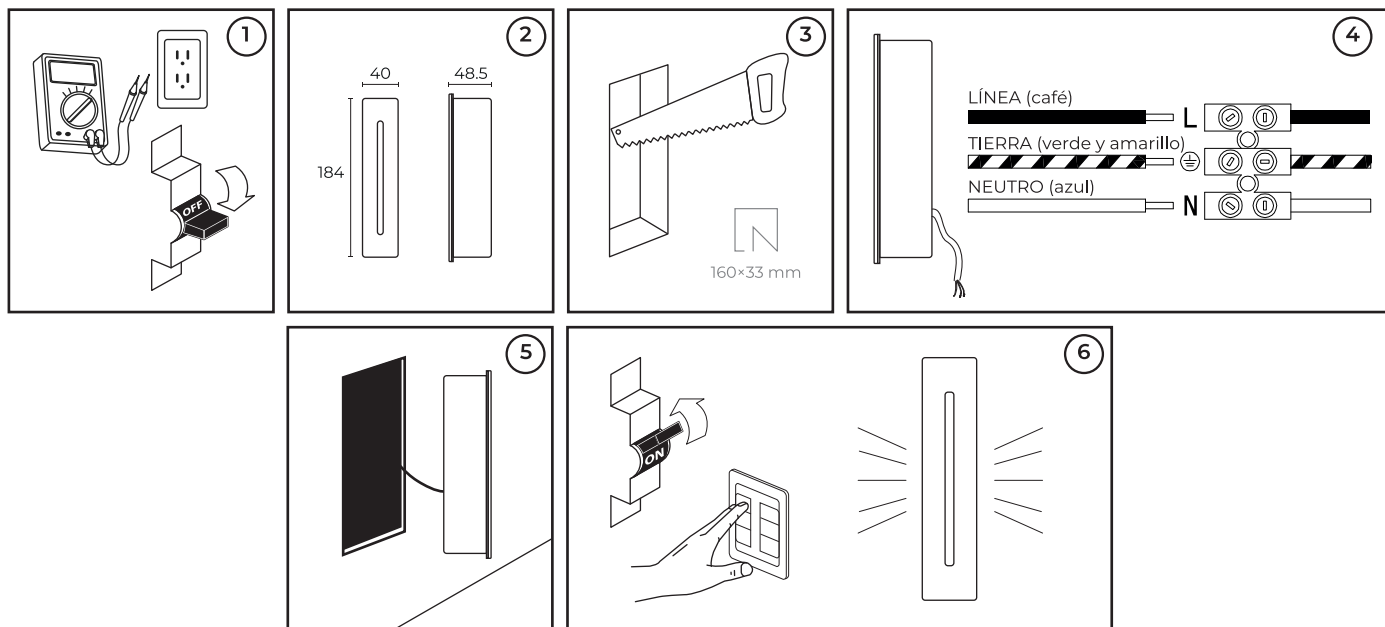

#### INSTRUCCIONES DE INSTALACIÓN.

1. Verificar que el voltaje disponible sea el adecuado para la operación de la luminaria y desconectar la corriente eléctrica del circuito antes de la instalación.
2. Identificar las dimensiones y componentes de la luminaria, así como el área en donde será colocada.
3. Realizar un corte de acuerdo al contorno de la parte posterior de la luminaria.
4. Conectar el cableado empleando el driver incluido en la luminaria:  
Primario (127 V~) conectar el cable correspondiente al positivo ("L") y al neutro ("N").
5. Insertar la luminaria en el orificio, evitando machucar algún cable.
6. Restablecer la corriente eléctrica y probar el funcionamiento de la luminaria.