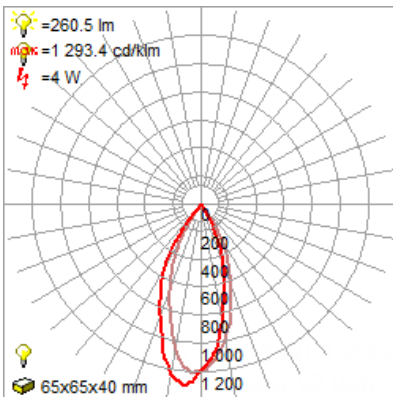

CARACTERÍSTICAS

Acabado: *Gris*
 Corte: *N/A*
 Material: *Aluminio*
 Montaje: *Sobreponer*

Dimensiones: *690x128x76 mm*
 IP: *65*
 IK:
 Peso: *2.14 kg*

DATOS TÉCNICOS

Atenuable: *No*
 Driver: *Incluido*
 Horas de vida: *30 000 h*
 Lámpara: *Incluida*
 Tipo de aislamiento: *Clase I*
 Tipo de lámpara:
LED SUNPU
 Base: *N/A*
 Armónicas:

Corriente: *0.02 A*
 Factor de potencia: *0.5*
 Frecuencia: *60 Hz*
 Potencia: *3.3 W*
 Temperatura de operación:
-10 °C a +40 °C
 Tensión: *100-240 V~*
 Ángulo de apertura:
 Flujo Nominal:

Flujo Real: *260 lm*
 IRC: *80*
 Temperatura de color:
3 000 K
 UGR: *<22*