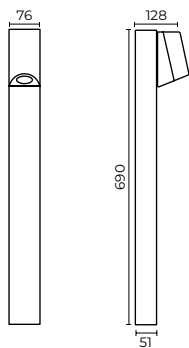

MODELOS

PL-4504.C

DESCRIPCIÓN DEL PRODUCTO

Luminario poste LED de uso exterior.

APLICACIONES

Iluminación en exterior, jardines, pasillos, corredores, centros comerciales, hotelería y residencial.

OBSERVACIONES

CARACTERÍSTICAS

Acabado: *Gris*
Corte: *N/A*
Material: *Aluminio*
Montaje: *Sobreponer*

Dimensiones: *690x128x76 mm*
IP: *65*
IK:
Peso: *2.14 kg*

DATOS TÉCNICOS

Atenuable: *No*
Driver: *Incluido*
Horas de vida: *30 000 h*
Lámpara: *Incluida*
Tipo de aislamiento: *Clase I*
Tipo de lámpara:
LED SUNPU
Base: *N/A*
Armónicas:

Corriente: *0.02 A*
Factor de potencia: *0.5*
Frecuencia: *60 Hz*
Potencia: *3.3 W*
Temperatura de operación:
-10 °C a +40 °C
Tensión: *100-240 V~*
Ángulo de apertura:
Flujo Nominal:

Flujo Real: *260 lm*
IRC: *80*
Temperatura de color:
3 000 K
UGR: *<22*

FORMACIÓN DE CÓDIGO

PL-4504.C