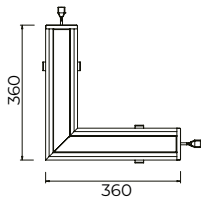

MODELOS

TL-1521.B

TL-1521.N

DESCRIPCIÓN DEL PRODUCTO

Luminaria esquina LED INVISIBLE-LINE interconectable.

APLICACIONES

Uso general, oficinas, residencias, centros comerciales, hoteles y restaurantes. Diseñado para evitar deslumbramiento.

OBSERVACIONES

Incluye interconector TL-1524.Acc. Interconectar un máximo de 10 luminarias. Distancia entre acrílico y bisel de 40 mm.

CARACTERÍSTICAS

Acabado: *Blanco / Negro*
Corte: *355 x 355 x 95 mm*
Material: *Aluminio y difusor PS*
Montaje: *Empotrar*

Dimensiones: *360 x 360 x 95 mm*
IP: *20*
IK:
Peso: *1.15 Kg.*

DATOS TÉCNICOS

Atenuable: *0-10V*
Driver: *Incluido (integrado)*
Horas de vida: *20 000 h*
Lámpara: *Incluida*
Tipo de aislamiento:
Tipo de lámpara: *San'an*
SMD 2835
Base: *N/A*

Armónicas: *< 15%*
Corriente: *0.05 - 0.15 A*
Factor de potencia: *0.9*
Frecuencia: *50/60 Hz*
Potencia: *15 W*
Temperatura de operación:
-10 °C a +40 °C
Tensión: *100 - 277 V~*
Ángulo de apertura: *100°*

Flujo Nominal:
Flujo Real:
(TL-1521.B30) 1 300 lm
(TL-1521.B40) 1 400 lm
(TL-1521.N30) 1 050 lm
(TL-1521.N40) 1 200 lm
IRC: *>80*
Temperatura de color:
3 000 K / 4 000 K
UGR: *29*

FORMACIÓN DE CÓDIGO

TL-1521.

	ACABADO	TEMPERATURA	ATENUABLE
B	Blanco	30 3 000 K	0-10V 0-10 V~
N	Negro	40 4 000 K	

I40 Distancia de acrílico a bisel

100°	IP 20	20 000 h	100-277 V~	FP>0.9	1300 / 1400 1050 / 1200 LUMENS	3 000 K 4 000 K	IRC>80	Atenuable 0-10 V~	Peso 1.15 kg

-www.illux.com.mx-

ILLUX DE MÉXICO, S.A. DE C.V. La información contenida en esta ficha técnica es propiedad de Illux de México S.A. de C.V. Todos los derechos reservados. Nos reservamos el derecho de hacer modificaciones sin previo aviso. Última modificación: 03/10/23