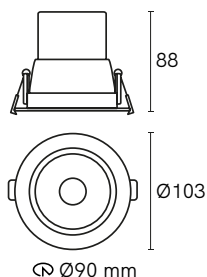

MODELOS

TL-4700.RMTC

DESCRIPCIÓN DEL PRODUCTO

Luminaria LED VISION CONFORT REDONDO de empotrar en techo con temperatura de color ajustable.

APLICACIONES

Uso general, centros comerciales, bancos, oficinas, escuelas, hospitales y hoteles.

OBSERVACIONES

3 temperaturas de color en una misma luminaria (ajuste manual)
3 000 K, 4 200 K y 6 500 K

CARACTERÍSTICAS

Acabado: *Blanco / Negro*

Corte: $\varnothing 90$ mm

Material: *Poliamida y policarbonato*

Montaje: *Empotrar*

Dimensiones: $\varnothing 103 \times 88$ mm

IP: 20

IK:

Peso: 0.153 Kg

DATOS TÉCNICOS

Atenuable: *No aplica*

Driver: *Incluido*

Horas de vida: 25 000 h

Lámpara: *Incluida*

Tipo de aislamiento:

Tipo de lámpara:

LED 2835

Armónicas:

Corriente: 0.10 - 0.03 A

Factor de potencia: 0.5

Frecuencia: 50/60 Hz

Potencia: 70 W

Temperatura de operación:

-25 °C a +45 °C

Tensión: 100 - 277 V~

Ángulo de apertura: 50°

Flujo Real: 900 lm

IRC: ≥ 80

Temperatura de color:

3 000 K - 4 200 K - 6 500 K

UGR:

FORMACIÓN DE CÓDIGO

-www.illux.com.mx-

ILLUX DE MÉXICO, S.A. DE C.V. La información contenida en esta ficha técnica es propiedad de Illux de México S.A. de C.V. Todos los derechos reservados. Nos reservamos el derecho de hacer modificaciones sin previo aviso. Última modificación: 19/03/24