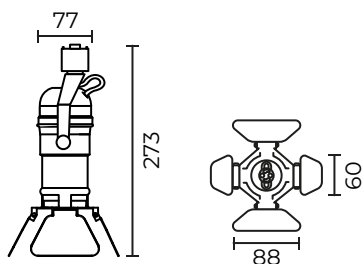

No incluye lámpara.
Máximo 5 luminarias por metro.
Compatible con riel TL-5100

CARACTERÍSTICAS

Acabado: *Blanco / Negro*
Corte: *N/A*
Material: *Aluminio, plástico*
Montaje: *Uso en riel*

Dimensiones: *77x273 mm*
IP: *20*
IK:
Peso: *0.35 Kg*

Ángulo de apertura:*
Consumo:*
Flujo Nominal:*
Flujo Real:*
IRC:*
Temperatura de color:*
UGR:*

*Depende de la lámpara que se instale en la luminaria.

FORMACIÓN DE CÓDIGO

TL-5141.R

ACABADO

B Blanco
N Negro

-www.illux.com.mx-