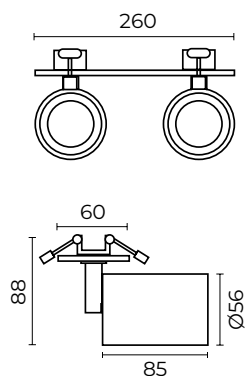

MODELOS

**TL-5152.EMB**

**TL-5152.EMN**

DESCRIPCIÓN DEL PRODUCTO

Luminaria tipo spot de empotrar.

APLICACIONES

Uso interior en tiendas de ropa, galerías, residencias y oficinas.

OBSERVACIONES

No incluye lámpara.

CARACTERÍSTICAS

**Acabado:** Blanco / Negro  
**Corte:** Ø230 x 45 mm  
**Material:** Aluminio, plástico  
**Montaje:** Empotrar

**Dimensiones:** Ø60 x 260 x 88 mm  
**IP:** 20  
**IK:**  
**Peso:** 0.50 Kg