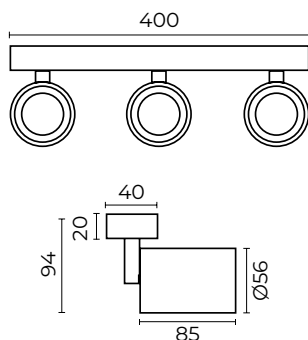

MODELOS

TL-5153.BCAN

TL-5153.NCAN

DESCRIPCIÓN DEL PRODUCTO

Luminaria tipo spot de sobreponer

APLICACIONES

Uso interior en tiendas de ropa, galerías, residencias y oficinas

OBSERVACIONES

No incluye lámpara

CARACTERÍSTICAS

Acabado: Blanco / Negro
Corte: N/A
Material: Aluminio, plástico
Montaje: Sobreponer

Dimensiones: Ø56x400x94 mm
IP: 20
IK:
Peso: 0.75 Kg

DATOS TÉCNICOS

Atenuable:*
Driver: Requiere driver para bajo voltaje
Horas de vida:*
Lámpara: No incluida
Tipo de aislamiento:
Tipo de lámpara: GU10 LED
Base: GU10

Armónicas:*
Corriente: 1.25 A
Factor de potencia:*
Frecuencia: 50 / 60 Hz
Potencia: 3 X 50 W máx.
Temperatura de operación: 60 °C
Tensión: 120 V~

Ángulo de apertura:*
Consumo:
Flujo Nominal:*
Flujo Real:*
IRC:*
Temperatura de color:*
UGR:*