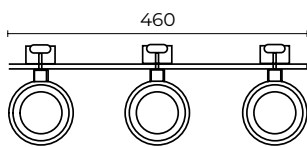

MODELOS

TL-5153.EMB

TL-5153.EMN

DESCRIPCIÓN DEL PRODUCTO

Luminaria tipo spot de empotrar.

APLICACIONES

Uso interior en tiendas de ropa, galerías, residencias y oficinas.

OBSERVACIONES

No incluye lámpara.

CARACTERÍSTICAS

Acabado: *Blanco / Negro*
 Corte: *Ø430 x 45 mm*
 Material: *Aluminio, plástico*
 Montaje: *Empotrar*

Dimensiones: *Ø60 x 460 x 88 mm*
 IP: *20*
 IK:
 Peso: *0.80 Kg*

DATOS TÉCNICOS

Ángulo de apertura:*
 Consumo:
 Flujo Nominal:*
 Flujo Real:*
 IRC:*
 Temperatura de color:*
 UGR:*

*Depende de la lámpara que se instale en la luminaria.

FORMACIÓN DE CÓDIGO

TL-5153.EM

ACABADO

B Blanco
 N Negro