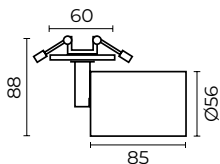

MODELOS

TL-5153.EMB

TL-5153.EMN

DESCRIPCIÓN DEL PRODUCTO

Luminaria tipo spot de empotrar.

APLICACIONES

Uso interior en tiendas de ropa, galerías, residencias y oficinas.

OBSERVACIONES

No incluye lámpara.

CARACTERÍSTICAS

Acabado: *Blanco / Negro*
 Corte: *Ø430 x 45 mm*
 Material: *Aluminio, plástico*
 Montaje: *Empotrar*

Dimensiones: *Ø60 x 460 x 88 mm*
 IP: *20*
 IK:
 Peso: *0.80 Kg*

DATOS TÉCNICOS

Ángulo de apertura:*
 Consumo:
 Flujo Nominal:*
 Flujo Real:*
 IRC:*
 Temperatura de color:*
 UGR:*

*Depende de la lámpara que se instale en la luminaria.

FORMACIÓN DE CÓDIGO

TL-5153.EM

ACABADO

B Blanco
 N Negro