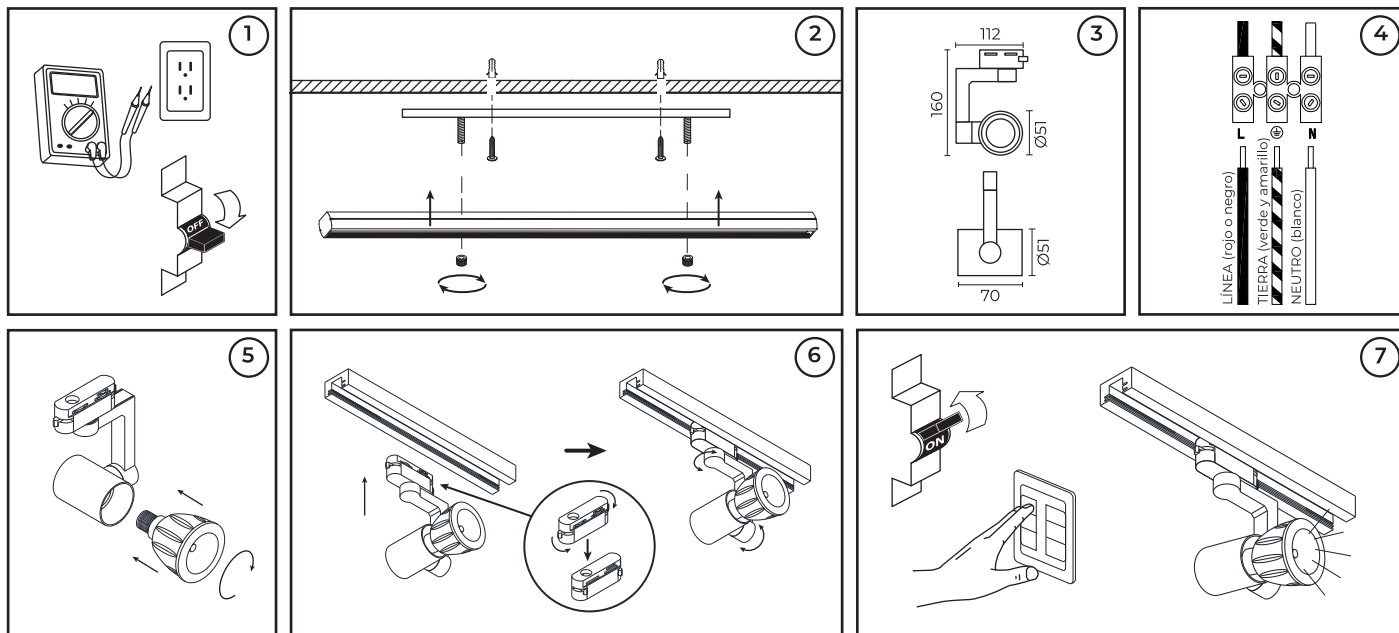

MANUAL DE INSTALACIÓN

LUMINARIA LED PARA RIEL OPERA LÁMPARA PAR30 USO INTERIOR

MODELOS QUE APLICA.

TL-5160.RB / TL-5160.RN

PRECAUCIÓN.

- Lea cuidadosamente las instrucciones de instalación a fin de garantizar el funcionamiento óptimo del producto y evitar riesgos durante su colocación.
- Esta luminaria está diseñada para uso interior, evite la presencia de humedad en todo momento.
- Los focos y porciones de la luminaria pueden calentarse al grado de ocasionar severas quemaduras.
- Es recomendable que un electricista calificado sea consultado para la instalación de este producto.

INSTRUCCIONES DE INSTALACIÓN.

1. Verifique que el voltaje disponible sea el adecuado para la operación de la luminaria, desconecte la corriente eléctrica del circuito antes de la instalación.
2. Identifique el área en donde se colocará el riel y fíjelo al techo. (Lea el Manual de instalación para el riel). Asegurarse de que los cables queden por fuera para la conexión.
3. Identifique las medidas de la luminaria.
4. Conecte el cableado correspondiente al positivo ("L") y al neutro ("N"). Revise la conexión de acuerdo al diagrama.
5. Coloque la lámpara.
6. Presione los seguros como se indica en el esquema e inserte la luminaria en el riel. Para asegurar, regrese los seguros.
7. Restablezca la corriente eléctrica y compruebe el correcto funcionamiento de la luminaria.