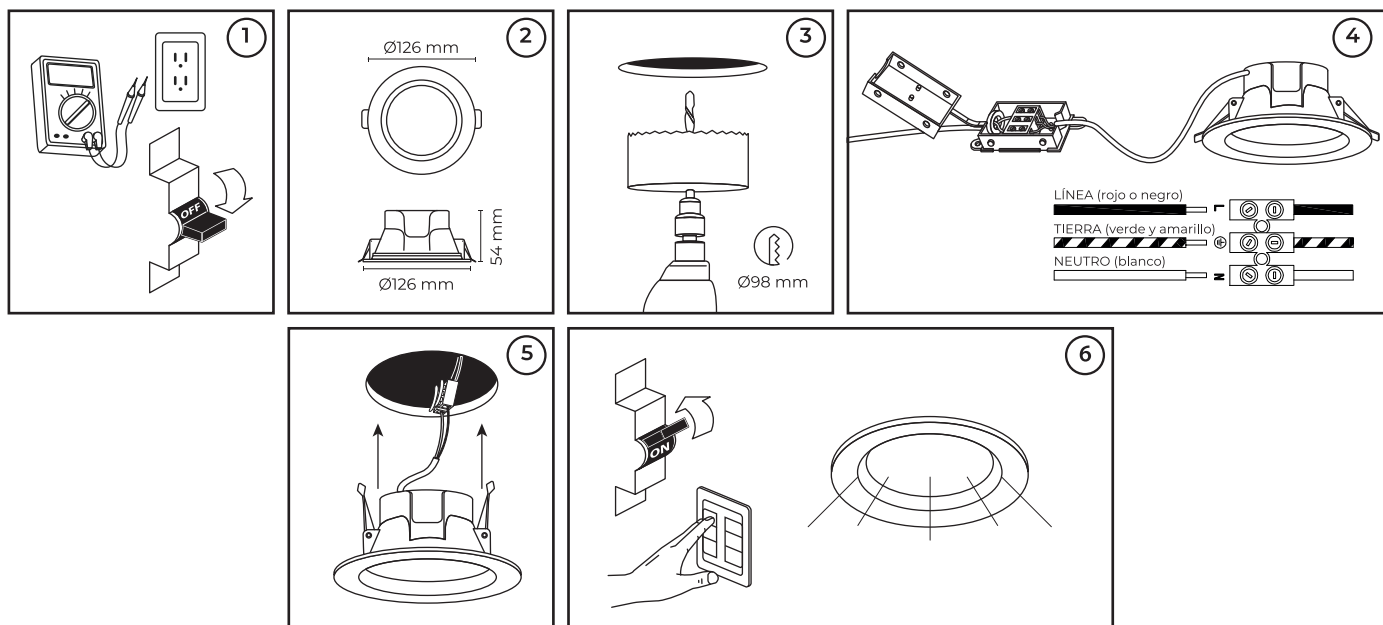

MANUAL DE INSTALACIÓN

LUMINARIA LED DE EMPOTRAR OPERA LÁMPARA LED SMD 2835 USO INTERIOR

MODELOS QUE APLICA.

TL-6008.B EN TEMPERATURA DE COLOR DE 3 000 K, 4 000 K ó 6 000 K

PRECAUCIÓN.

- Lea cuidadosamente las instrucciones de instalación a fin de garantizar el funcionamiento óptimo del producto y evitar riesgos durante su colocación.
- Esta luminaria está diseñada para uso interior, evite la presencia de humedad en todo momento.
- Los focos y porciones de la luminaria pueden calentarse al grado de ocasionar severas quemaduras.
- Es recomendable que un electricista calificado sea consultado para la instalación de este producto.

INSTRUCCIONES DE INSTALACIÓN.

1. Verificar que el voltaje disponible sea el adecuado para la operación de la luminaria y desconectar la corriente eléctrica del circuito antes de la instalación.
2. Identificar las dimensiones y componentes de la luminaria, así como el área en donde será colocada.
3. Realizar un corte de acuerdo al contorno de la parte posterior de la luminaria.
4. Conectar el cableado empleando el accesorio de conexión incluido en la luminaria:
Primario (127 V~) conectar el cable correspondiente al positivo ("L") y al neutro ("N").
5. Insertar la luminaria en la perforación del techo y ubicarla en la posición final mediante las pinzas de sujeción.
6. Restablecer la corriente eléctrica y probar el funcionamiento de la luminaria.

ESPECIFICACIONES ELÉCTRICAS.

LÁMPARA: LED SMD 2835
POTENCIA: 8 W
FRECUENCIA: 50/60 Hz
VOLTAJE: 100 - 277 V~
AMPERAJE: 0.08 - 0.02 A
Driver incluido.

Para conexiones de alimentación,
utilice conductores adecuados para 90 °C
Temp. ambiente máx. de operación -10 °C a +40 °C