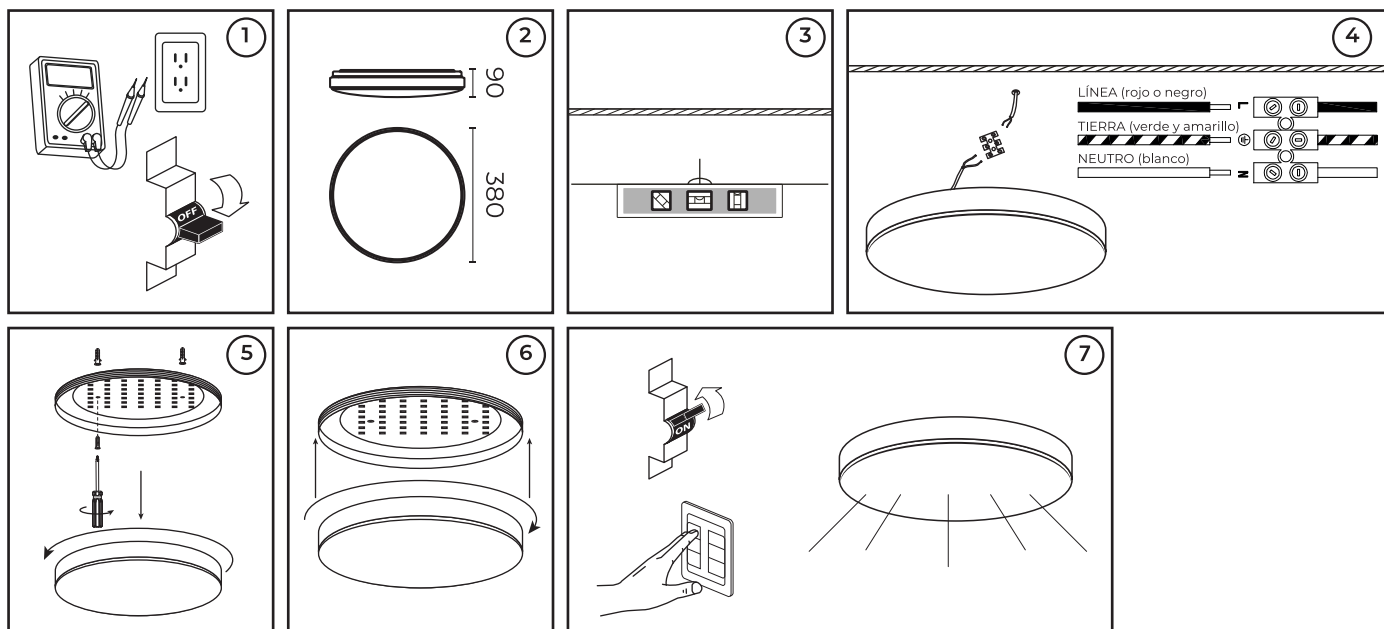

MANUAL DE INSTALACIÓN

LUMINARIA LED MOON OPERA LÁMPARA LED SMD 2835 USO INTERIOR / SOBREPONER

MODELOS QUE APLICA.
TL-6022.B30 / TL-6022.B40

PRECAUCIÓN.

- Lea cuidadosamente las instrucciones de instalación a fin de garantizar el funcionamiento óptimo del producto y evitar riesgos durante su colocación.
- Este producto está diseñado para uso interior, evite la presencia de humedad en todo momento.
- Los focos y porciones del producto pueden calentarse al grado de ocasionar severas quemaduras.
- Es recomendable que un electricista calificado sea consultado para la instalación de este producto.

INSTRUCCIONES DE INSTALACIÓN.

1. Verificar que el voltaje disponible sea el adecuado para la operación de la luminaria y desconectar la corriente eléctrica del circuito antes de la instalación.
2. Identificar las dimensiones de la luminaria, sus componentes y el área en donde será colocada.
3. Identificar el área en donde se colocará la luminaria y comprobar que esté a nivel.
4. Conectar el cableado empleando el driver incluido en la luminaria:
Primario (127V~) conectar el cable correspondiente al positivo ("L") y al neutro ("N").
5. Desenroscar el acrílico del cuerpo de la luminaria y fijar la base firmemente al techo.
6. Colocar de nuevo el acrílico en la base de la luminaria.
7. Restablecer la corriente eléctrica y probar el funcionamiento de la luminaria.