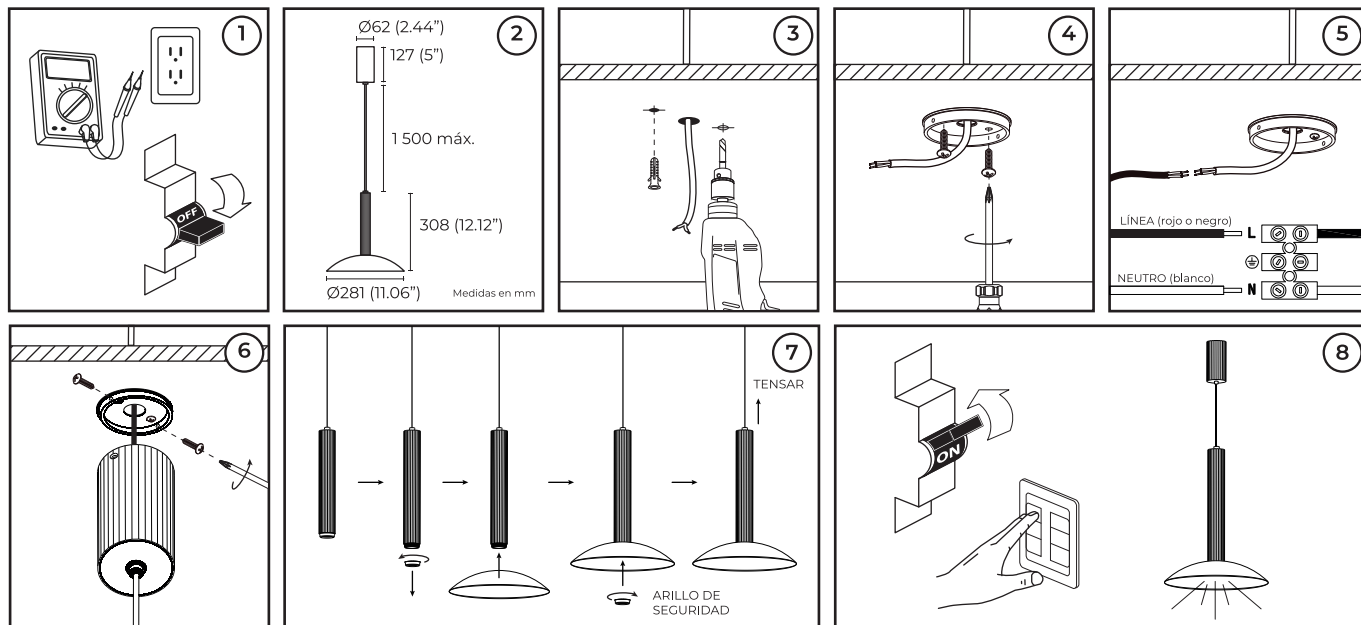

MANUAL DE INSTALACIÓN

The Collection by illux

LUMINARIA LED KALEIDOS OPERA LÁMPARA LUMINUS COB LED USO INTERIOR / SUSPENDER

MODELOS QUE APLICA.

DL-2806 EN CUALQUIER ACABADO, EN TEMPERATURA DE COLOR DE 2 700 K, 3 000 K ó 4 000 K Y CON ÁNGULO DE APERTURA DE 15°, 24° ó 36°, ATENUABLE TRIAC

INSTRUCCIONES DE INSTALACIÓN.

1. Verifique que el voltaje disponible sea el adecuado para la operación de la luminaria y desconecte la corriente eléctrica del circuito antes de la instalación.
2. Identifique el área donde se colocará la luminaria según sus dimensiones.
3. Realice dos perforaciones de acuerdo a la base del cánope e inserte los taquetes.
4. Fije la base del cánope al techo con sus respectivos tornillos.
5. Conecte el cableado empleando el driver incluido en la luminaria:
Primario (127 V~) conecte el cable correspondiente al positivo ("L") y al neutro ("N").
6. Alinie el cánope sobre la base y asegúrelo con sus respectivos tornillos laterales.
7. Instale la pantalla de la luminaria. Desenrosque el arillo de seguridad, coloque la pantalla como se muestra en el diagrama e inserte por el centro el arillo de seguridad para enroscar nuevamente.
8. Restablezca la corriente eléctrica y compruebe el funcionamiento de la luminaria.