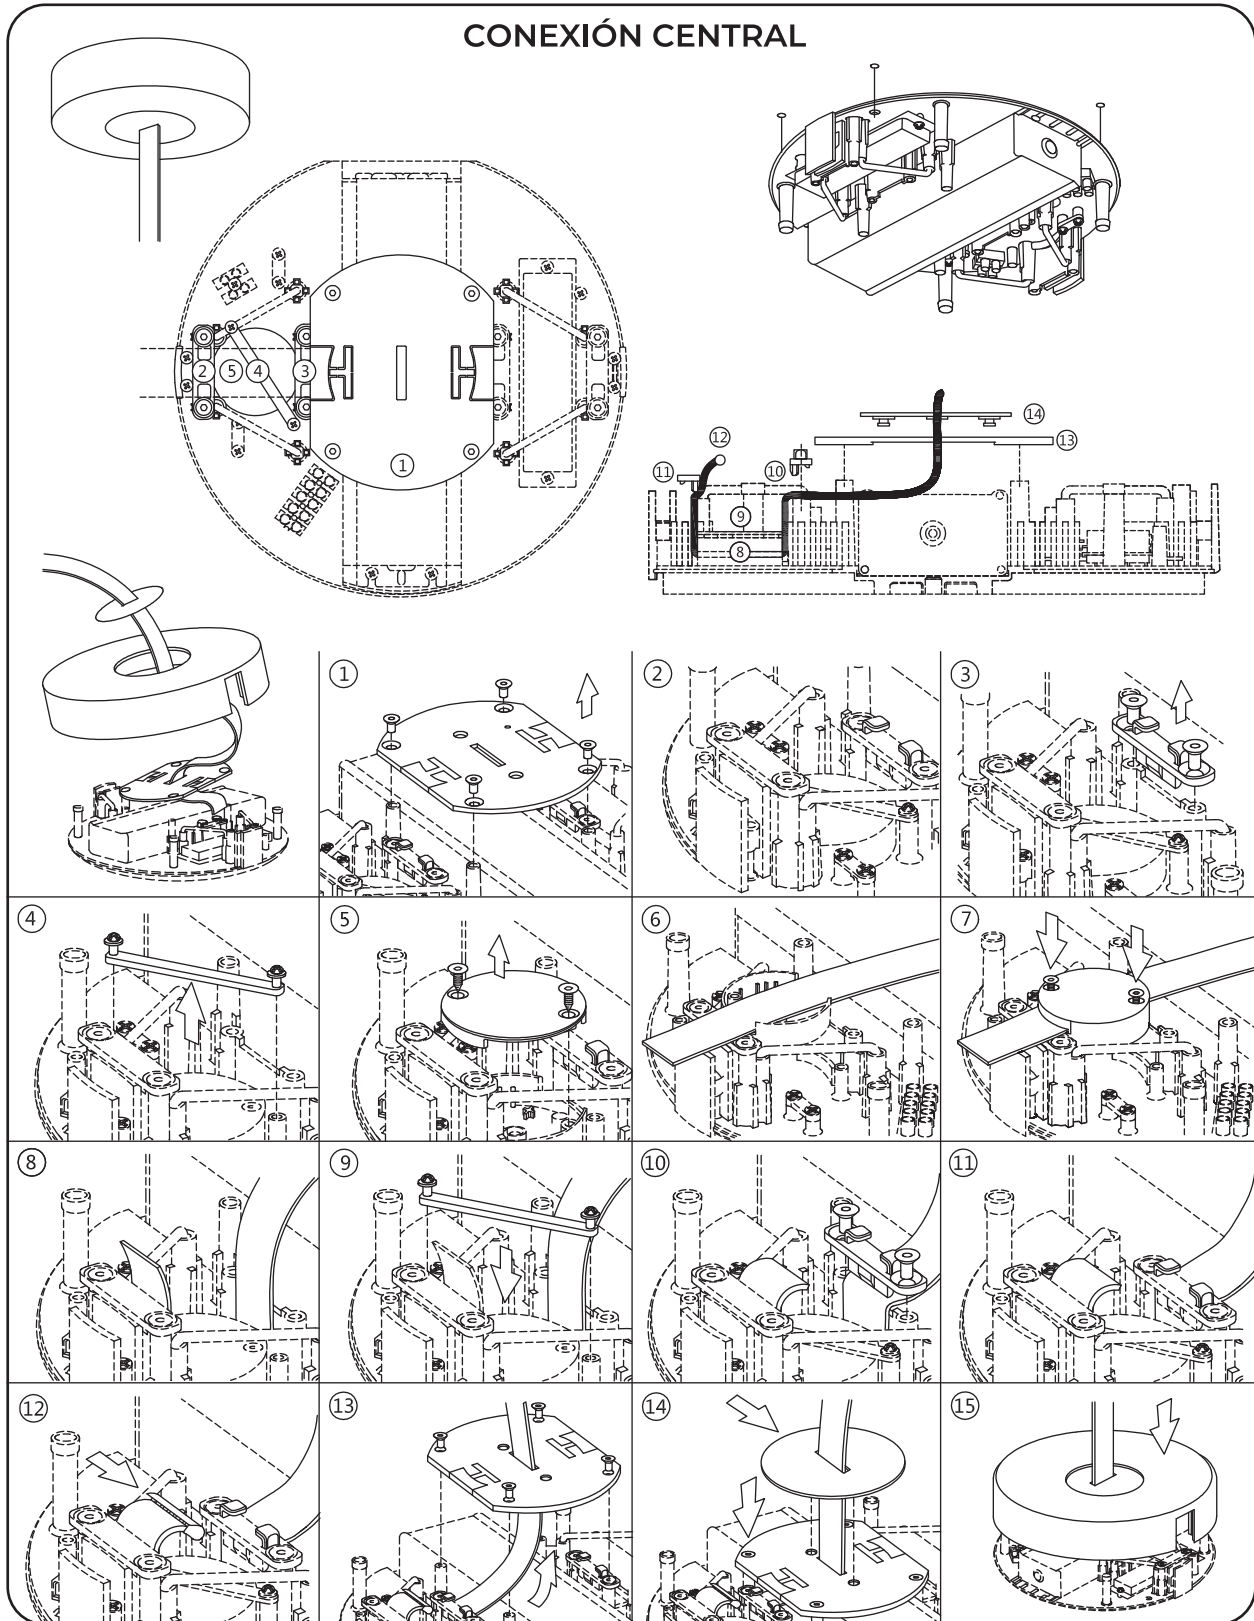

POR FAVOR LEER CUIDADOSAMENTE ANTES DE UTILIZAR EL PRODUCTO

MANUAL DE INSTALACIÓN

CONEXIÓN CENTRAL

Para consultar los manuales de instalación de cada estilo o para más información, visite www.illux.com.mx o bien, envíenos un correo a: info@illux.com.mx.