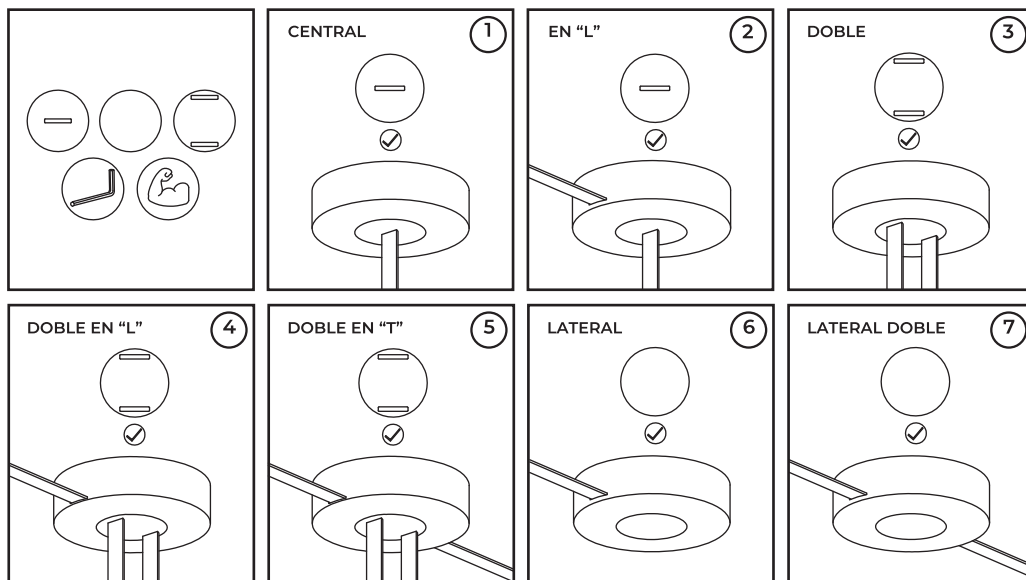

#### INSTRUCCIONES DE INSTALACIÓN.

Diseñe su ambiente y planifique la instalación antes de colocar cualquier accesorio.

Ubique el área en donde será colocado el cónope de sobreponer CAN-7301.SORN. Este cónope incluye driver y es muy útil ya que su versatil permite jugar con la cinta eléctrica CN-7300 y crear distintos ambientes.

1. Ejercer algo de fuerza para levantar la cubierta del cónope de sobreponer CAN-7301.SORN e identifique los componentes internos.
2. Use el componente central adecuado para crear el diseño de instalación. La cinta eléctrica CN-7300 deberá pasar por la o las ranuras del cónope de sobreponer CAN-7301.SORN para lograr el acabado deseado.
3. Retire y reserve los tornillos internos que se irán retirando en el proceso.
4. Corte la cinta eléctrica CN-7300 de manera recta y uniforme. Asegúrese de usar tijeras bien afiladas. Para facilitar su manipulación, pase un encendedor en la orilla de la cinta eléctrica CN-7300 a fin de evitar que se deshile.
5. Instale la cinta eléctrica CN-7300 de acuerdo al esquema.
6. Realice la conexión empleando el driver incluido: Conecte el cable correspondiente al positivo ("L") y al neutro ("N").
7. Haga las perforaciones necesarias de acuerdo a los orificios de la base del cónope de sobreponer CAN-7302.SORN, inserte los taquetes y fije la base con los tornillos correspondientes.
8. Coloque nuevamente la cubierta del cónope de sobreponer CAN-7301.SORN y compruebe el correcto funcionamiento.