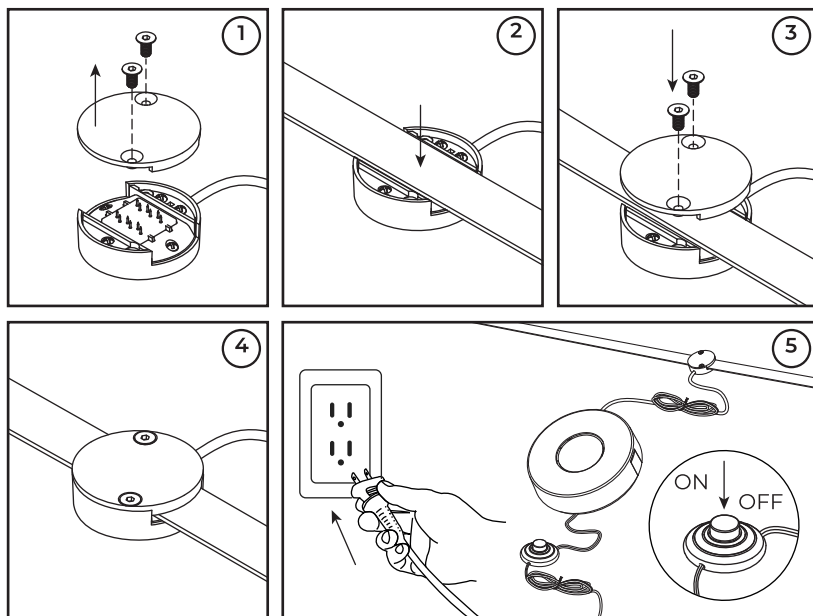

MANUAL DE INSTALACIÓN

CABLE DE CORRIENTE CON CLAVIJA ON/OFF ACCESORIOS PARA LÍNEA RIGA

The Collection
by illux

MODELOS QUE APLICA.

CC-7300.10 / CC-7300.20

PRECAUCIÓN.

Antes de proceder al montaje e instalación del sistema RIGA, lea detenidamente las siguientes consideraciones:

INSTRUCCIONES DE INSTALACIÓN.

Diseñe su ambiente y planifique la instalación antes de colocar cualquier accesorio.

Ubique el área en donde será colocado el cable de corriente con clavija ON/OFF CC-7300

1. Retire con precaución los tornillos y la tapa del cable de corriente con clavija ON/OFF CC-7300 ya que se expondrán partes filosas.
2. Instale la cinta eléctrica CN-7300 en el centro del cable de corriente con clavija ON/OFF CC-7300
3. Coloque nuevamente la tapa del cable de corriente con clavija ON/OFF CC-7300 con los tornillos correspondientes.
4. Verifique que la cinta eléctrica CN-7300 haya quedado instalada correctamente.
5. Enchufe el cable de corriente con clavija ON/OFF CC-7300 a la toma de corriente eléctrica y presione el botón para comprobar su correcto funcionamiento.