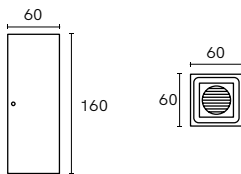

ML-7305

SOBREPONER EN MURO

Descripción:

Luminaria LED ARBOTANTE para muro

Características:

Potencia: 5 W

Flujo real: 184 lm

Eficacia de la luminaria:

Uso: Exterior

Tipo de lámpara: LED Osram

Tensión: 100 - 277 V~

IP: 54

IK:

IRC: ≥ 80

Medidas: 160x60x60 mm

Peso: 0.8 kg

Montaje: Sobreponer

Medidas de corte: No aplica

Temperatura de color: 2 700 K

Protocolo de atenuación: No aplica

Driver: Incluido

Material: Fundición de aluminio

Horas vida: 50 000 h

Tipo de aislamiento: Clase I