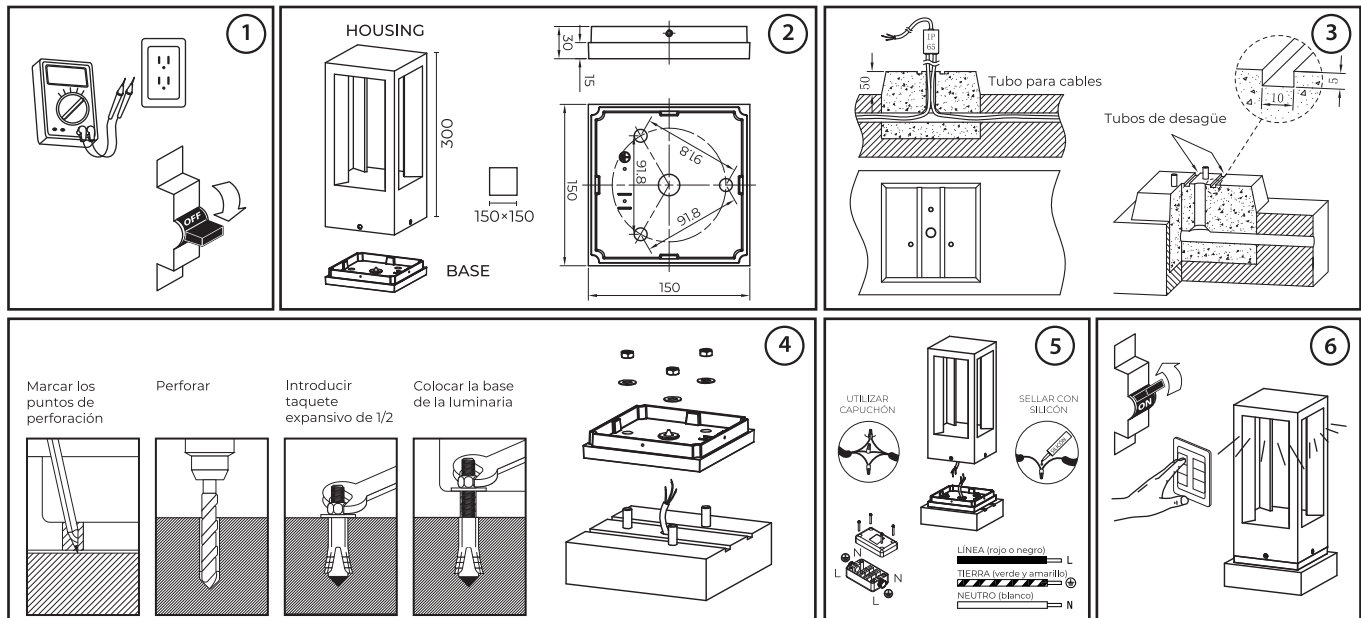

MANUAL DE INSTALACIÓN

LUMINARIA LED BOLARDO OPERA LÁMPARA LED CREE CXA 1304 USO EXTERIOR / SOBREPONER

The Collection by illux

MODELOS QUE APLICA.
PL-2003.G

PRECAUCIÓN.

- Lea cuidadosamente las instrucciones de instalación a fin de garantizar el funcionamiento óptimo del producto y evitar riesgos durante su colocación.
- Los focos y porciones de la luminaria pueden calentarse al grado de ocasionar severas quemaduras.
- Es recomendable que un electricista calificado sea consultado para la instalación de este producto.

INSTRUCCIONES DE INSTALACIÓN.

1. Verificar que el voltaje disponible sea el adecuado para la operación de la luminaria y desconectar la corriente eléctrica del circuito antes de la instalación.
2. Identificar los componentes de la luminaria y revisar el diagrama con medidas para colocar la base.
3. Evitar colocar la luminaria en zonas de baja altitud o donde se acumule el agua. En caso de requerirlo realizar un escalón para elevar la luminaria como se muestra en la imagen.
4. Colocar la base de la luminaria y fijar al piso, pasar los cables de alimentación a través del agujero principal y dejar los orificios para los tubos de desagüe para evitar que el agua pueda acumularse en el interior de la luminaria.
5. Realizar la conexión: Primario (127 V~) conectar el cable correspondiente al positivo ("L") y al neutro ("N"). Colocar capuchones y sellar con silicón.
6. Restablecer la corriente eléctrica y verificar el funcionamiento de la luminaria.