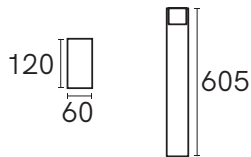

# PL-5105.G |

SOBREPONER EN PISO

## Características

Acabado: *Gris*  
 Corte: *N/A*  
 Material: *Aluminio*  
 Medidas: *120x60x605 mm*

Montaje: *Sobreponer*  
 IP: *55*  
 IK:  
 Peso: *1.6 Kg*