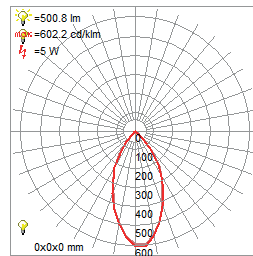

## Características

Acabado: *Gris*  
 Corte: *N/A*  
 Material: *Aluminio*  
 Medidas: *120x60x605 mm*

Montaje: *Sobreponer*  
 IP: *55*  
 IK:  
 Peso: *1.6 Kg*

Ángulo de apertura: *180°*  
 Flujo real: *500 lm*  
 Flujo nominal:  
 IRC:  
 Temperatura de color:  
 UGR:

## Fotometría y Apertura