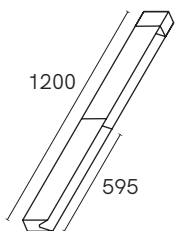

## Características

Acabado: *Gris*  
 Corte: *N/A*  
 Material: *Aluminio*  
 Medidas: *120x60x605 mm*

Montaje: *Sobreponer*  
 IP: *55*  
 IK:  
 Peso: *1.6 Kg*

Ángulo de apertura: *180°*  
 Flujo real: *500 lm*  
 Flujo nominal:  
 IRC:  
 Temperatura de color:  
 UGR:

## Accesorios

(Se venden por separado)

<sup>1</sup> PL-5105.Acc300 (Extensión de 295 mm)

<sup>2</sup> PL-5105.Acc600 (Extensión de 595 mm)