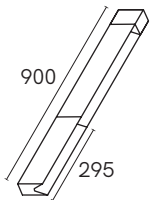

Accesorios

(Se venden por separado)

¹ PL-5105.Acc300 (Extensión de 295 mm)

² PL-5105.Acc600 (Extensión de 595 mm)