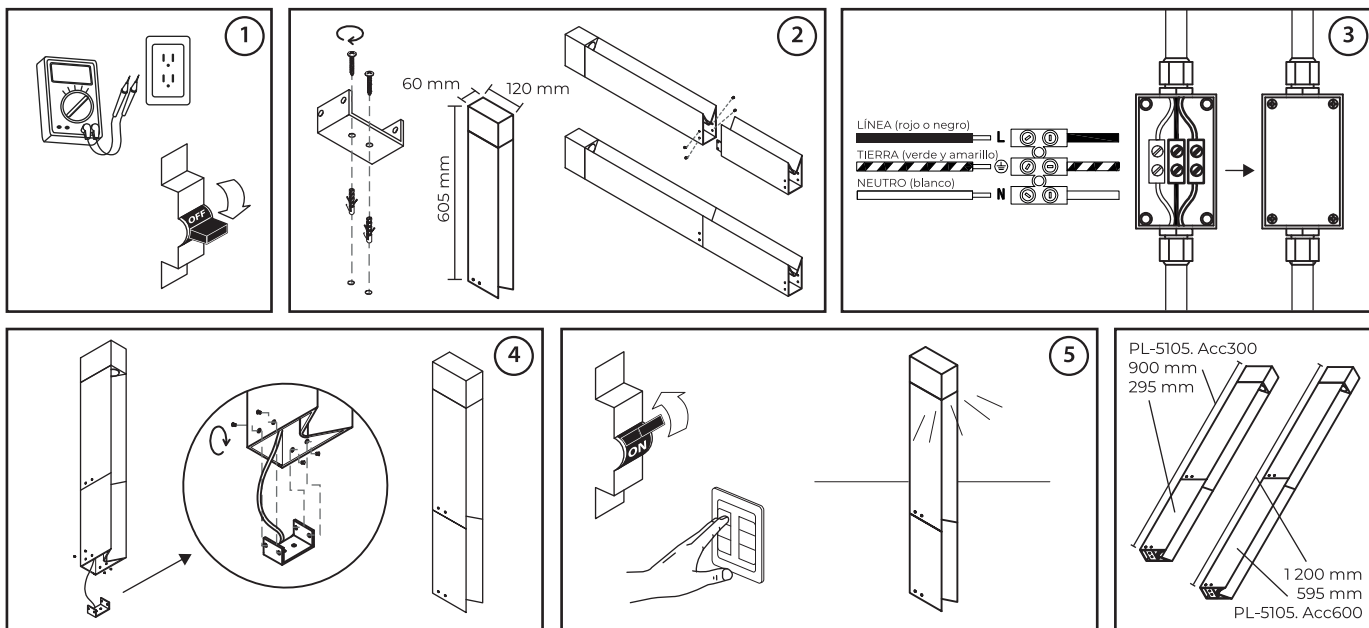

MANUAL DE INSTALACIÓN

LUMINARIA LED BOLARDO OPERA LED BRIDGELUX USO EXTERIOR / SOBREPONER

The Collection_{by illux}

MODELOS QUE APLICA.

PL-5105.G EN CUALQUIER TEMPERATURA DE COLOR

PRECAUCIÓN.

- Lea cuidadosamente las instrucciones de instalación a fin de garantizar el funcionamiento óptimo del producto y evitar riesgos durante su colocación.
- Los focos y porciones de la luminaria pueden calentarse al grado de ocasionar severas quemaduras.
- Es recomendable que un electricista calificado sea consultado para la instalación de este producto.

INSTRUCCIONES DE INSTALACIÓN.

1. Verifique que el voltaje disponible sea el adecuado para la operación de la luminaria y desconecte la corriente eléctrica del circuito antes de la instalación.
2. Identifique las dimensiones de la luminaria, sus componentes y el área en donde será colocada. Coloque la base de la luminaria y fíjela al piso por medio de taquetes y tornillos. Si desea dar mayor altura a la luminaria, ajuste el accesorio correspondiente por la parte de abajo: PL-5105.Acc300 (295 mm) o PL-5105.Acc600 (595 mm) los cuales se venden por separado.
3. Conecte la luminaria: Primario (127 V~) conecte el cable correspondiente al positivo ("L") y al neutro ("N").
4. Fije la luminaria a la base firmemente con los respectivos tornillos.
5. Restablezca la corriente eléctrica y compruebe el correcto funcionamiento de la luminaria.